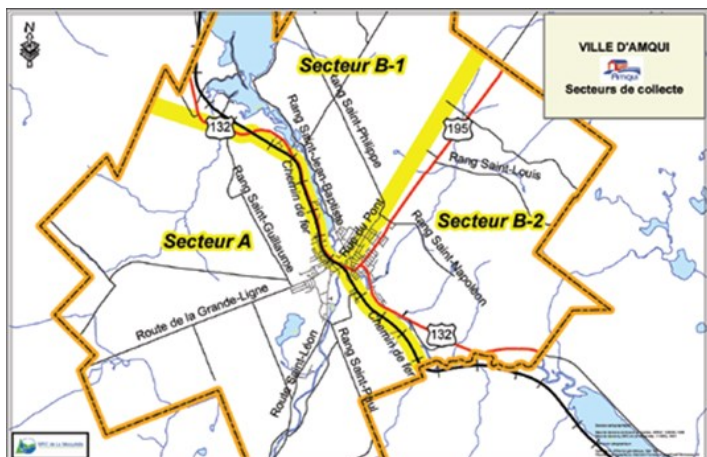

(voir carte au verso)

*Veuillez placer votre bac en bordure du chemin, roues vers la maison, la veille de la collecte.

Bac brun

Bac bleu

Bac vert/noir

Régie intermunicipale de traitement
DES MATIÈRES RÉSIDUELLES

Note : Les secteurs de la rue des Forges et du parc Bellevue font partie du SECTEUR B-1. La rue du Pont, étant sur la limite, fait aussi partie du SECTEUR B-1.

Écocentre

Pour connaître les matières acceptées et les heures d'ouverture de votre écocentre, communiquez avec votre municipalité ou l'Écosite de La Matapédia :